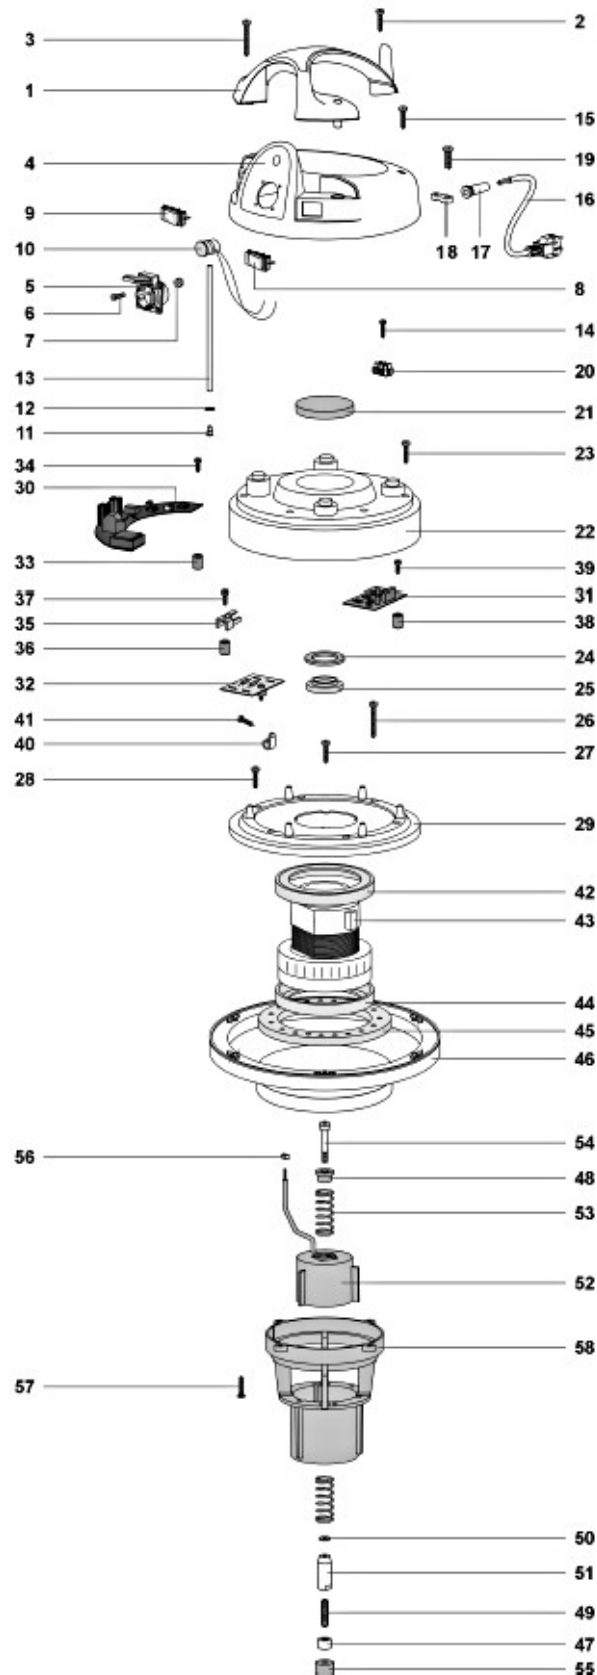

Device type: **Dry Vacuum Cleaner
dryCAT 133 IRSC M-Class**
 Item number: **7002145**
 Drawing number: **1**
 Position number: **43**

The following spare parts drawing is intended to help identify the necessary spare parts.

1.2 Ersatzteilzeichnungen / Spare parts drawings dryCAT 133 IRSC M-Class & dryCAT 137 RSC M-Class

Ersatzteilzeichnung 1 / Spare parts drawing 1

Abb. / Fig. 1: Ersatzteilzeichnung / Spare parts drawing 1

Ersatzteilzeichnung 2 / Spare part drawing 2

Abb. / Fig. 2: Ersatzteilzeichnungen 2 / Spare parts drawings 2

Ersatzteilzeichnung 3 / Spare part drawing 3

Abb. / Fig. 3: Ersatzteilzeichnungen 3 / Spare parts drawings 3